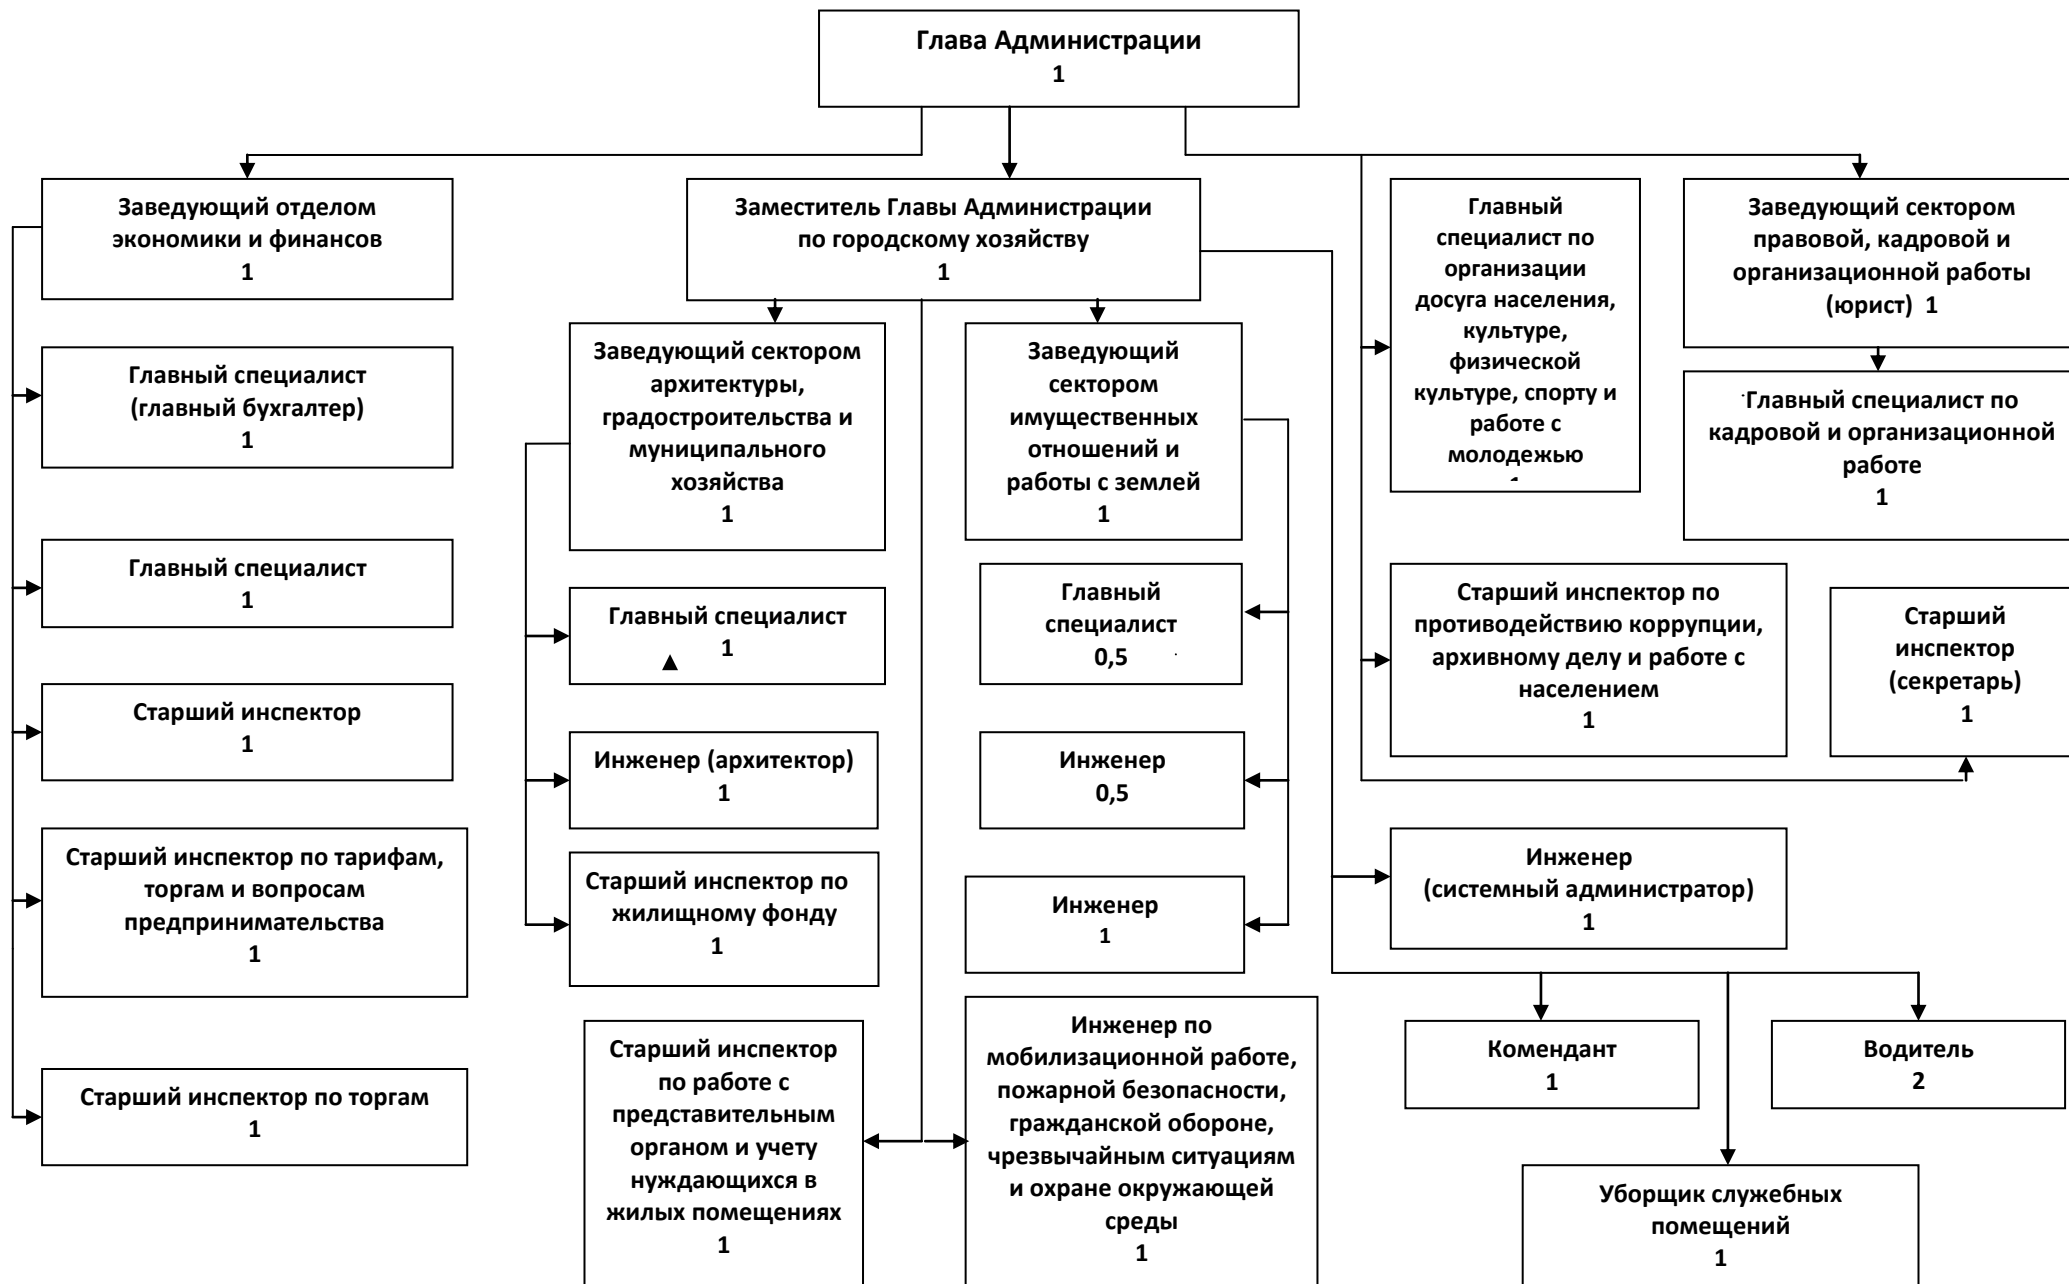

Структура Администрации Цимлянского городского поселения

Итого: Муниципальные служащие -11,5 ед., технические работники – 12,5 ед., обслуживающий персонал – 3 ед. Всего: 27 ед.